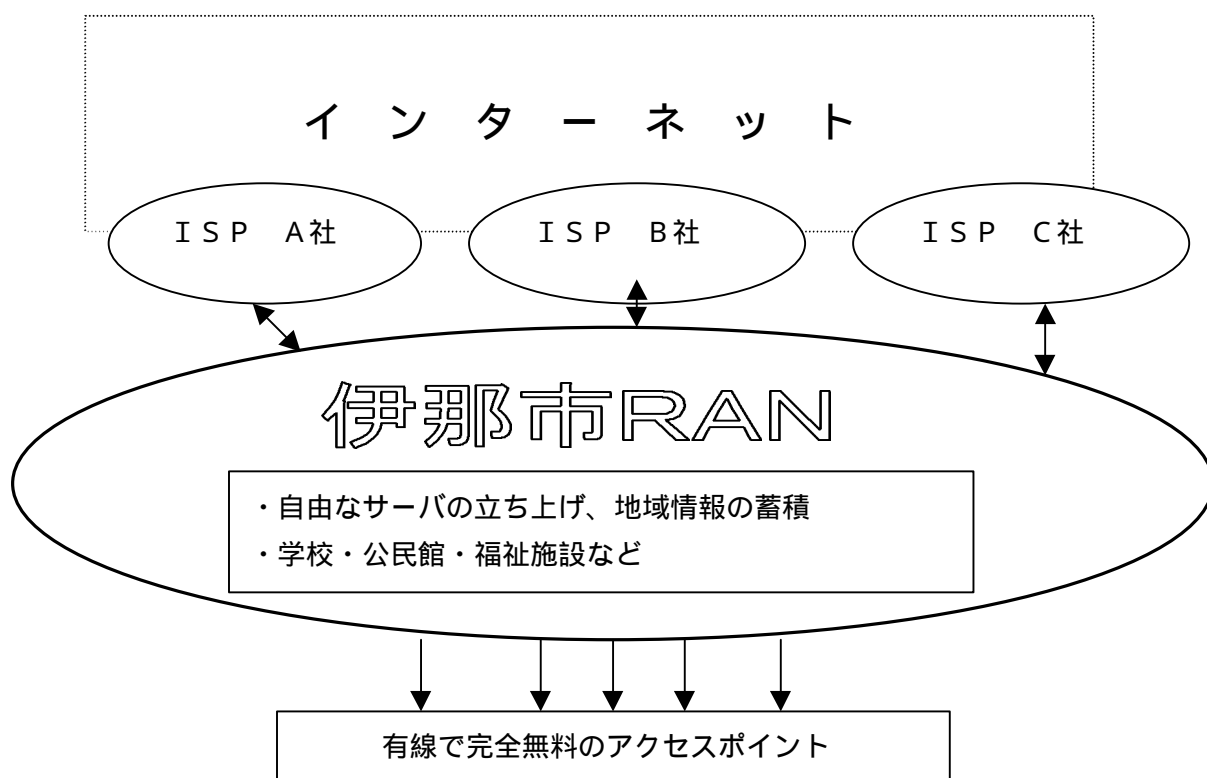

伊那市 R A N とは

伊那市 R A N は、地域住民と伊那市有線放送農業協同組合「いなあいネット」網と、低コスト高速通信技術「ADSL」とインターネットを融合した、利用者のための地域情報ネットワーク網の総称です。

伊那市 R A N は「小さなインターネット」としての機能を持たせ、誰もが自主的で自由にコンピュータネットワークを使えるようになるためのセキュリティなどを含めた環境をチューニングし、利用可能な地域情報を蓄積し、それを自由に引き出すシステムを検討します。

試行期間

伊那市 R A N は全国的にも稀な地域住民主体の地域コンピュータネットワーク実験であり、ネットワークの技術的検証とネットワーク利用者の情報活用能力向上が必要となります。

このため、当初数ヶ月の試行期間を設定し、伊那市 R A N 上の情報内容の充実をはかるとともに、今まで使われたことのない、「自由な地域コンピュータネットワーク上での、情報の共有」を実験参加者の知恵と興味で検討していきます。

伊那市 R A N 基本イメージ図